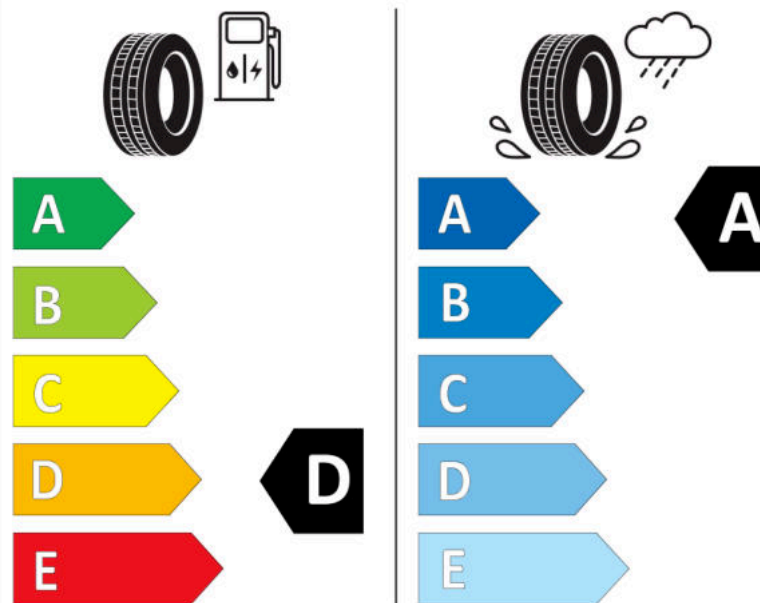

## Δελτίο Πληροφοριών Προϊόντος

ΚΑΝΟΝΙΣΜΟΣ (ΕΕ) 2020/740

Μάρκα	<b>MICHELIN</b>
Εμπορική ονομασία	<b>PILOT SPORT 4</b>
Αναγνωριστικό μοντέλου	<b>923471</b>
Διάσταση	<b>255/45ZR17</b>
Δείκτης ικανότητας φόρτωσης	<b>98</b>
Σύμβολο κατηγορίας ταχύτητας	<b>(Y)</b>
Κατηγορία ως προς την εξοικονόμηση καυσίμου	<b>D</b>
Κατηγορία ως προς την πρόσφυση του ελαστικού σε υγρό οδόστρωμα	<b>A</b>
Κατηγορία εξωτερικού θορύβου κύλισης	<b>B</b>
Τιμή εξωτερικού θορύβου κύλισης	<b>70 dB</b>
Ελαστικό για χρήση σε συνθήκες έντονης χιονόπτωσης	<b>Όχι</b>
Ελαστικό πρόσφυσης στον πάγο	<b>Όχι</b>
Ημερομηνία έναρξης παραγωγής	<b>12/18</b>
Ημερομηνία λήξης παραγωγής	
Κατηγορία Φορτίου	<b>SL</b>
Επιπλέον πληροφορίες	<b>255/45 ZR17 (98Y) TL PILOT SPORT 4 MI</b>

# ENERG

**MICHELIN**

923471

255/45ZR17 (98Y)

C1

2020/740