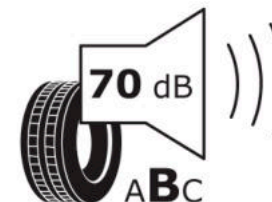

ENERG

MICHELIN

923471

255/45ZR17 (98Y)

C1